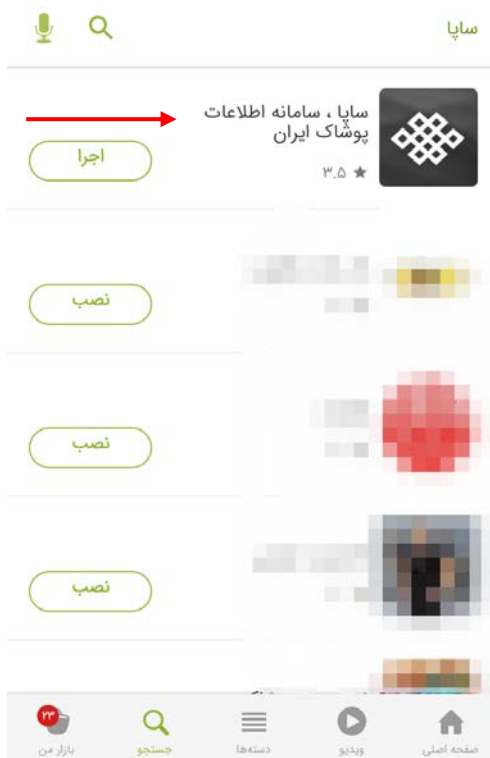

برای دریافت اپلیکیشن ساپا در نرم افزار کافه بازار کلمه «ساپا» را جستجو کنید. از لیست نمایش داده شده برنامه ای که در تصویر به آن اشاره شده را نصب کنید.

بعد از نصب و اجرا برنامه صفحه زیر برای شما باز می شود.

روی ثبت نام زده تا به صفحه بعد هدایت شوید.

ثبت نام

لطفا جهت استفاده از نرم افزار ثبت نام نمایید.
به خاطر داشته باشید رمز عبور برای شماره موبایل وارد شده پیامک می گردد.

بعد از پر کردن کادر ها، روی گزینه ثبت نام زده و منتظر رمز عبوری که برایتان از طریق پیامک ارسال می شود باشید.