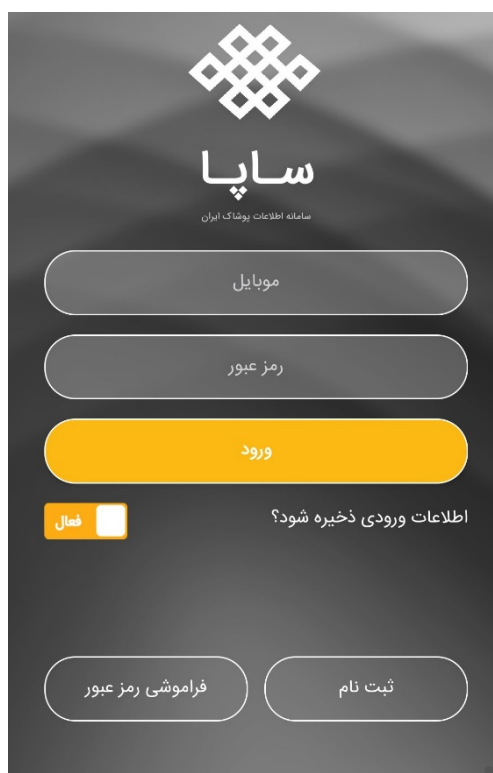

برای دریافت اپلیکیشن ساپا در نرم افزار کافه بازار کلمه «ساپا» را جستجو کنید. از لیست نمایش داده شده برنامه ای که در تصویر به آن اشاره شده را نصب کنید.

بعد از نصب و اجرا برنامه صفحه زیر برای شما باز می شود.

روی ثبت نام زده تا به صفحه بعد هدایت شوید.

ثبت نام

لطفا جهت استفاده از نرم افزار ثبت نام نمایید.
به خاطر داشته باشید رمز عبور برای شماره موبایل وارد شده پیامک می گردد.

بعد از پر کردن کادر ها، روی گزینه ثبت نام زده و منتظر رمز عبوری که برایتان از طریق پیامک ارسال می شود باشید.